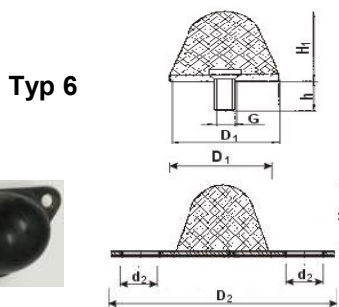

# Silentbloky

Divišova 1520  
564 01 Žamberk  
Tel.:465 612090  
Tel./Fax:465 613280  
e-mail:elo@loziska.com  
www.loziska.com

D1	H1	Typ	Závít	označení
12	8	1	M4x10	120.12
12	15	1	M4x10	51.12
18	20	1	M6x10	42.12
25	20	1	M6x12	45.12
25	22	1	M6x12	129.12
35	25	1	M8x16	116.12
40	20	1	M8x15	102.12
40	25	1	M10x15	12.12.
40	28	1	M10x24	128.12
40	25	1	M10x25	1025023
50	40	1	M10x20	63.12
60	35	1	M10x12	53.12
60	60	1	M12x24	72.12
64	35	1	M10x18	141.12
70	48	1	M12x24	87.12
80	37	1	M12x24	68.12
100	40	1	M14x25	37.12
100	50	1	M14x25	96.12
100	65	1	M12x25	109.12

D1	H1	typ	Závít	označení
15	15	2	M4x15	1025034
30	40	2	M8x15	1025010
65	35	2	M10x16,5	32.12
50	40	2	M10x19	217.12
50	30	2	M10x19	222.12

D1	H1	typ	Závít	označení
30	40	3	M8	30.12.
30	30	3	M8	80.12
100	50	3	M14	163.12
100	50	3	M12	
40	28	3	M10	1025043
40	28	3	M8	1025033

D1	H1	typ	Závít	označení
20	17	4	M6x15	1025011
30	20	4	M8x20	1025036
50	28	4	M10x20	159.16
50	40	4	M12x38	701971

D1	H1	typ	Závít	označení
40	30	5	M10	1025038

D1	H1	typ	Závít	označení
18	18	6	M6x10	77.16
25	25	6	M6x12	78.16
35	35	6	M8x16	76.16
50	50	6	M10x20	79.16
70	70	6	M12x24	80.16