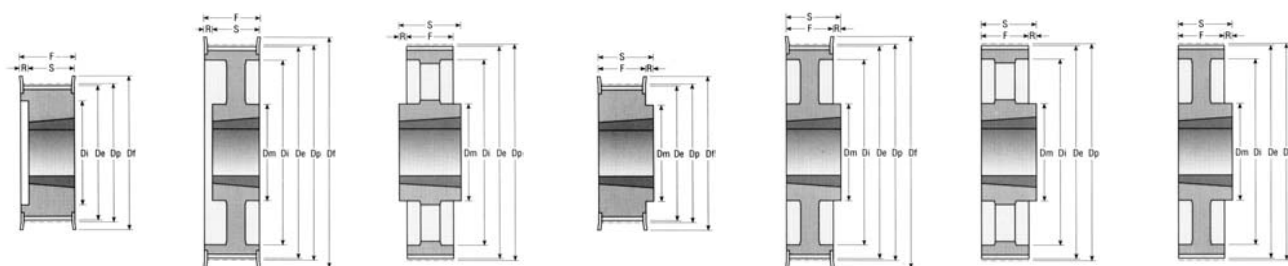

### Ozubené řemenice - pro pouzdro Taper Bush

TYP 3F

TYP 3A

TYP 3W

TYP 3WF

TYP 4

TYP 4F

TYP 4WF/9WF