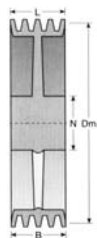

Řemenice klínové

typy provedení

Klínové řemenice standardní

POZNÁMKA:

a = plná řemenice

k = odlehčená paprsková
řemenice s věncem

TYP 1a
TYP 1k

TYP 2a
TYP 2k

TYP 5a
TYP 5k

Klínové řemenice - pro pouzdro Taper Bush

TYP 1

TYP 2

TYP 3

TYP 4

TYP 5

TYP 6

TYP 7

TYP 8

TYP 9