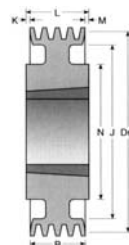

Řemenice klínové

typy provedení

Klínové řemenice standardní

POZNÁMKA:

a = plná řemenice

k = odlehčená paprsková
řemenice s věncem

TYP 1a
TYP 1k

TYP 2a
TYP 2k

TYP 5a
TYP 5k

Klínové řemenice - pro pouzdro Taper Bush

TYP 1

TYP 2

TYP 3

TYP 4

TYP 5

TYP 6

TYP 7

TYP 8

TYP 9