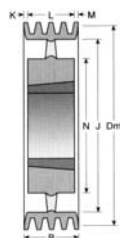

Řemenice klínové

typy provedení

Klínové řemenice standardní

POZNÁMKA:

a = plná řemenice

k = odlehčená paprsková
řemenice s věncem

TYP 1a
TYP 1k

TYP 2a
TYP 2k

TYP 5a
TYP 5k

Klínové řemenice - pro pouzdro Taper Bush

TYP 1

TYP 2

TYP 3

TYP 4

TYP 5

TYP 6

TYP 7

TYP 8

TYP 9