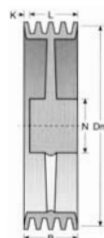

Řemenice klínové

typy provedení

Klínové řemenice standardní

POZNÁMKA:

a = plná řemenice

k = odlehčená paprsková
řemenice s věncem

TYP 1a
TYP 1k

TYP 2a
TYP 2k

TYP 5a
TYP 5k

Klínové řemenice - pro pouzdro Taper Bush

TYP 1

TYP 2

TYP 3

TYP 4

TYP 5

TYP 6