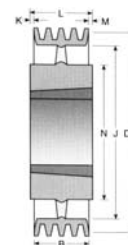

Řemenice klínové

typy provedení

Klínové řemenice standardní

POZNÁMKA:

a = plná řemenice

k = odlehčená paprsková
řemenice s věncem

TYP 1a
TYP 1k

TYP 2a
TYP 2k

TYP 5a
TYP 5k

Klínové řemenice - pro pouzdro Taper Bush

TYP 1

TYP 2

TYP 3

TYP 4

TYP 5

TYP 6