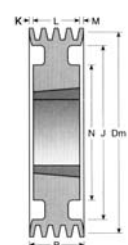

Řemenice klínové

typy provedení

Klínové řemenice standardní

POZNÁMKA:

a = plná řemenice

k = odlehčená paprsková
řemenice s věncem

TYP 1a
TYP 1k

TYP 2a
TYP 2k

TYP 5a
TYP 5k

Klínové řemenice - pro pouzdro Taper Bush

TYP 1

TYP 2

TYP 3

TYP 4

TYP 5

TYP 6

TYP 7

TYP 8

TYP 9