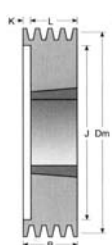

Řemenice klínové

typy provedení

Klínové řemenice standardní

POZNÁMKA:

a = plná řemenice

k = odlehčená paprsková
řemenice s věncem

TYP 1a
TYP 1k

TYP 2a
TYP 2k

TYP 5a
TYP 5k

Klínové řemenice - pro pouzdro Taper Bush

TYP 1

TYP 2

TYP 3

TYP 4

TYP 5

TYP 6

TYP 7

TYP 8

TYP 9