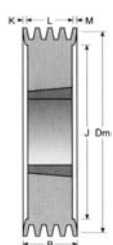

Řemenice klínové

typy provedení

Klínové řemenice standardní

POZNÁMKA:

a = plná řemenice

k = odlehčená paprsková
řemenice s věncem

TYP 1a
TYP 1k

TYP 2a
TYP 2k

TYP 5a
TYP 5k

Klínové řemenice - pro pouzdro Taper Bush

TYP 1

TYP 2

TYP 3

TYP 4

TYP 5

TYP 6

TYP 7

TYP 8

TYP 9