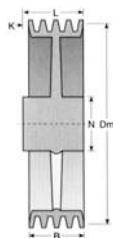

Řemenice klínové

typy provedení

Klínové řemenice standardní

POZNÁMKA:

a = plná řemenice

k = odlehčená paprsková
řemenice s věncem

TYP 1a
TYP 1k

TYP 2a
TYP 2k

TYP 5a
TYP 5k

Klínové řemenice - pro pouzdro Taper Bush

TYP 1

TYP 2

TYP 3

TYP 4

TYP 5

TYP 6