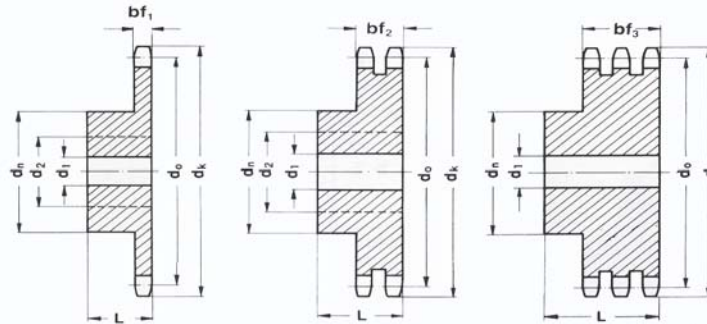

Material/Material: ocel C45 / steel C45

Řetězová kola s nábojem

Sprockets

(5/8"x3/8") 10B

Řetěz/Chain 10B (5/8"x3/8")

| | |
|------------------------------|---------|
| Rozeč/Pitch | 15,9 mm |
| Vnitřní šířka/Internal width | 9,65 mm |
| Průměr válečku/Roller d | 10,2 mm |
| Radius/Tooth radius r | 16 mm |
| Radius/Chamfer C | 1,6 mm |