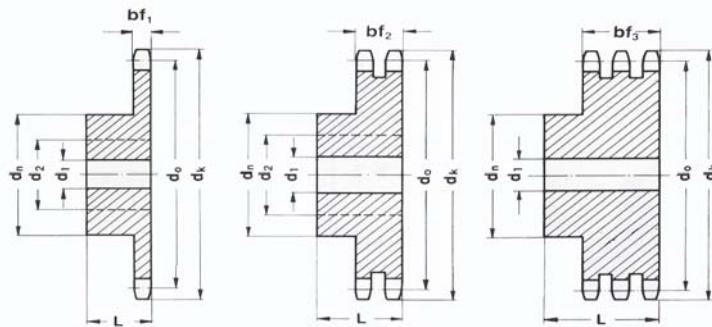

Řetězová kola s nábojem

Sprockets

(5/8"x3/8") 10B

Řetěz/Chain 10B (5/8"x3/8")

| | |
|------------------------------|---------|
| Rozteč/Pitch | 15,9 mm |
| Vnitřní šířka/Internal width | 9,65 mm |
| Průměr válečku/Roller d | 10,2 mm |
| Radius/Tooth radius r | 16 mm |
| Radius/Chamfer C | 1,6 mm |

Material/Material: ocel C45 / steel C45

Řetězová kola s nábojem

Sprockets

(5/8"x3/8") 10B

Řetěz/Chain 10B (5/8"x3/8")

| | |
|------------------------------|---------|
| Rozeč/Pitch | 15,9 mm |
| Vnitřní šířka/Internal width | 9,65 mm |
| Průměr válečku/Roller d | 10,2 mm |
| Radius/Tooth radius r | 16 mm |
| Radius/Chamfer C | 1,6 mm |