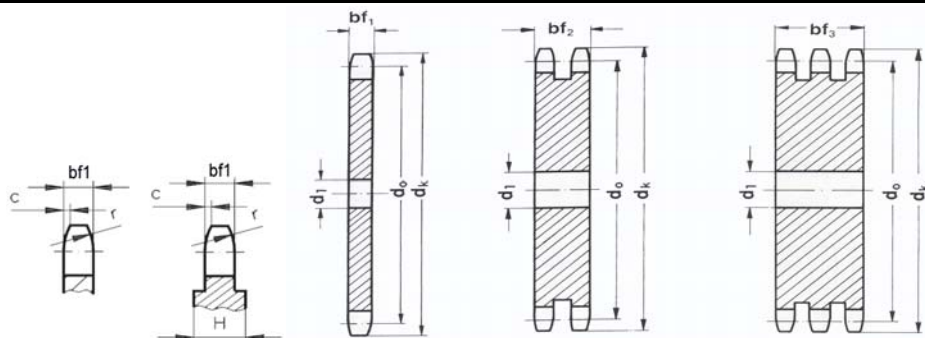

# (3/8"x7/32") 06B

Řetěz/Chain 06B (3/8"x7/32")

Rozteč/Pitch 9,53 mm

Vnitřní šířka/Internal width 5,72 mm

Průměr válečku/Roller d 6,35 mm

Radius/Tooth radius r 10 mm

Radius/Chamfer C 1 mm