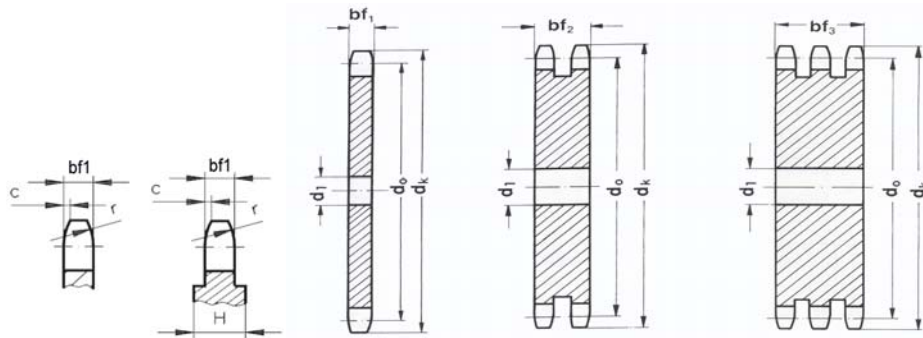

# (3/8"x7/32") 06B

Řetěz/Chain 06B (3/8"x7/32")

Rozteč/Pitch 9,53 mm

Vnitřní šířka/Internal width 5,72 mm

Průměr válečku/Roller d 6,35 mm

Radius/Tooth radius r 10 mm

Radius/Chamfer C 1 mm