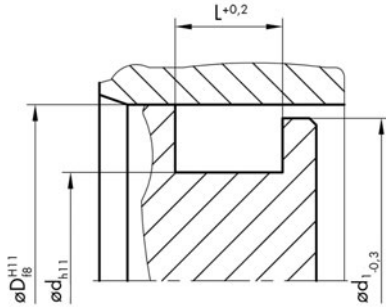

KNA 23/KN 21

Sizes

Item No.	Code	D	d	L	H
173169	KN 21 E	18	6	9	8
20639	KN 21 E	18	8	7	6
173170	KN 21 E	18	8	9	8
172842	KN 21 E	18	10	5	4
107819	KNA 23 E	18	10	6	5.5
173031	KN 21 E	18	10	7	6
62350	KN 21 E	18	10	9	8
173032	KN 21 E	18	12	4.5	4
173033	KN 21 E	18	12	6	5
173034	KN 21 E	18	12	7	6
173171	KN 21 E	19	9	7	6
61293	KNA 23 E	19.05	9.52	7.14	6.35
172930	KNA 23 E	19.05	12.7	4.77	3.17
172834	KN 21 E	20	6	9	8
60790	KN 21 E	20	10	6	5
173172	KN 21 E	20	10	8	7
173173	KN 21 E	20	10	9	8
173035	KN 21 E	20	12	6	5
172928	KNA 23 E	20	12	6.3	5.5
173036	KN 21 E	20	12	9	8
173037	KN 21 E	20	14	4.5	4
121558	KNA 23 E	20	14	4.7	4.2
173038	KN 21 E	20	14	6	5
173039	KN 21 E	20	14	7	6
89834	KNA 23 E	20	14	7	6.3
173040	KN 21 E	20	15	3.5	3
172932	KNA 23 E	20.63	14.28	7.14	6.35
46965	KN 21 E	21.5	11.5	8	7
62336	KN 21 E	22	8	9	8
172840	KN 21 E	22	10	7	6
173174	KN 21 E	22	10	9	8
159521	KNA 23 E	22	10	9	8
173175	KN 21 E	22	10	10	9
173176	KN 21 E	22	12	6	5
173177	KN 21 E	22	12	7	6
173178	KN 21 E	22	12	8	7
173179	KN 21 E	22	12	9	8
173180	KN 21 E	22	14	4.5	4
173181	KN 21 E	22	14	6	5
173182	KN 21 E	22	14	9	8
173183	KN 21 E	22	14	13	12
173041	KN 21 E	22	15	4.5	4
173042	KN 21 E	22	16	3.5	3
173043	KN 21 E	22	16	6	5
34852	KN 21 E	22	16	7	6
172931	KNA 23 E	22.22	12.7	7.14	6.35
59755	KNA 23 E	23.81	14.28	7.14	6.35
173184	KN 21 E	24	12	7	6
173185	KN 21 E	24	12	11	10
172850	KN 21 E	24	14	6	5
173186	KN 21 E	24	14	7	6
27087	KN 21 E	24	14	9	8
173044	KN 21 E	24	16	4.5	4
173045	KN 21 E	24	16	7	6
27075	KN 21 E	25	8	7	6