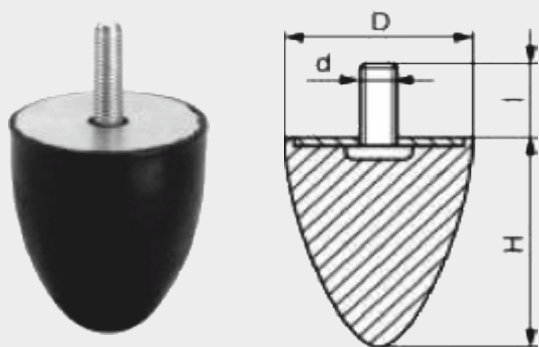

TYP6

Ozna ení	Obj.kód	D	H	Typ	Závit
18/18 Typ6 M6x10	40797	18	18	6	M6x10
25/25 Typ6 M6x12	40798	25	25	6	M6x12
35/35 Typ6 M8x16	40796	35	35	6	M8x16
50/50 Typ6 M10x20	40799	50	50	6	M10x20
70/70 Typ6 M12x24	40768	70	70	6	M12x24
115/136 Typ6 M16x43	40715	115	136	6	M16x43