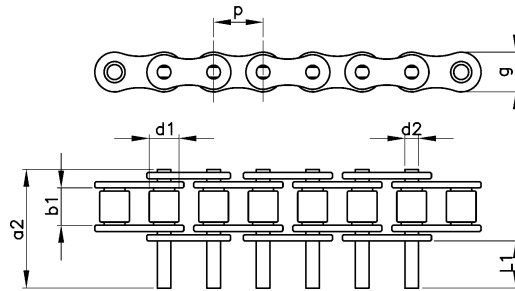

# Válečkové řetězy s jednostranně prodlouženými čepy

Materiál

Zušlechtěná ocel

## S každým čepem jednostranně prodlouženým

Obj. číslo řetězu	Obj. číslo spoj.čl.	ISO značení	Rozteč x vnitřní šířka	Rozteč p	Vnitřní šířka b1	Ø válečku d1	Ø čepu d2	a2 max.	L1	g max.	Min. pevnost dle výrobce F <sub>B</sub> [kN]	kg/m
F 05554	F 05558*	06 B-1	3/8" x 7/32"	9.525	5.72	6.35	3.28	22.75	11.10	8.26	9.10	0.47
F 05555	F 05559	08 B-1	1/2" x 5/16"	12.7	7.75	8.51	4.45	30.91	15.15	11.81	18.20	0.75
F 55556	F 05560	10 B-1	5/8" x 3/8"	15.875	9.65	10.16	5.08	35.26	17.63	14.73	22.70	1.07
F 55557	F 05561	12 B-1	3/4" x 7/16"	19.05	11.68	12.07	5.72	41.66	20.83	16.13	29.50	1.22
F 05430	F 05431	16 B-1	1" x 17.02 mm	25.4	17.02	15.88	8.28	67.58	33.80	21.08	58.00	3.03

Rozměry uvedeny v mm.

### Poznámka:

\* Rovný tvar destiček.

Řetězy dodáváme pouze v 5-ti metrových rolích. Na poptávku dodáváme i jiná provedení řetězů s prodlouženými čepy.