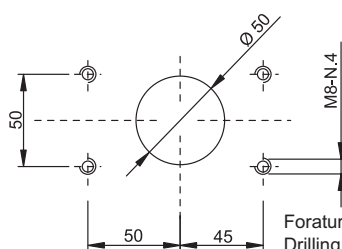

Verniciatura RAL9005 antiolio - nero
 RAL9005 black oil proof painting

Foratura da eseguire sul piano serbatoio per il fissaggio pompa
 Drilling to be carried out on the tank for the pump fixing

Caratteristiche tecniche
 Features

Codice Code	Capacità Capacity	A	B	C	D	Peso Weight Kg
TNK1	1	120	150	100	120	2,0
TNK2	2	180	150	100	120	2,2
TNK3	3	247	150	100	120	2,5
TNK5	5	200	175	175	195	4,5
TNK7	7	269	175	175	195	5,4
TNK10	10	376	175	175	195	6,8