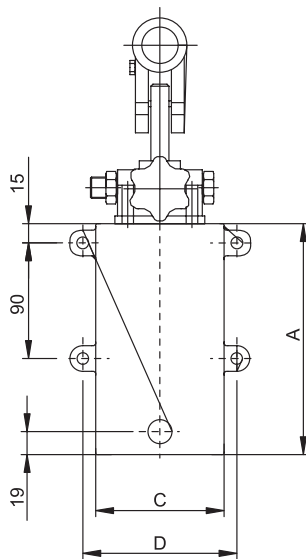

Verniciatura RAL9005 antiolio - nero
 RAL9005 black oil proof painting

Foratura da eseguire sul piano serbatoio per il fissaggio pompa
 Drilling to be carried out on the tank for the pump fixing

Caratteristiche tecniche
 Features

Codice Code	Capacità Capacity	A	B	C	D	Peso Weight Kg
TNK1	1	120	150	100	120	2,0
TNK2	2	180	150	100	120	2,2
TNK3	3	247	150	100	120	2,5
TNK5	5	200	175	175	195	4,5
TNK7	7	269	175	175	195	5,4
TNK10	10	376	175	175	195	6,8