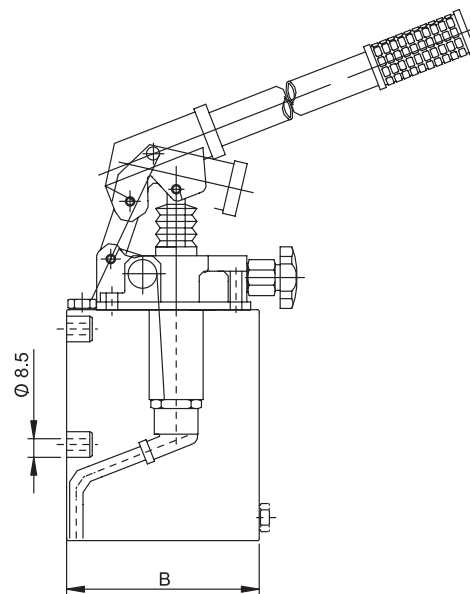

Verniciatura RAL9005 antiolio - nero
 RAL9005 black oil proof painting

Foratura da eseguire sul piano serbatoio per il fissaggio pompa
 Drilling to be carried out on the tank for the pump fixing

Caratteristiche tecniche
 Features

Codice Code	Capacità Capacity	A	B	C	D	Peso Weight Kg
TNK1	1	120	150	100	120	2,0
TNK2	2	180	150	100	120	2,2
TNK3	3	247	150	100	120	2,5
TNK5	5	200	175	175	195	4,5
TNK7	7	269	175	175	195	5,4
TNK10	10	376	175	175	195	6,8

Codice di ordinazione
 Ordering code

TNK

**

1 Litre	1
2 Litres	2
3 Litres	3
5 Litres	5
7 Litres	7
10 Litres	10

Capacità
 Capacity